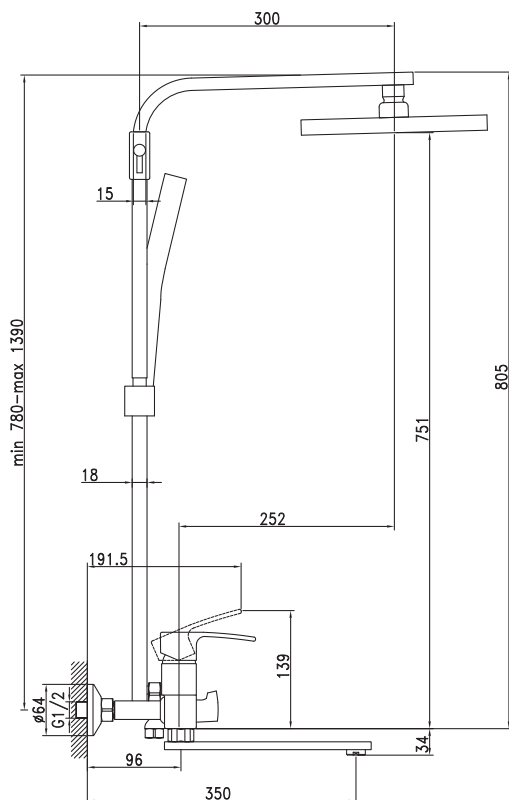

MIXXUS™

SANITARY WARES

NEW

ОНОВЛЕННЯ АСОРТИМЕНТУ

Представляємо новинку від ТМ MIXXUS у серії MAGNUM – сучасну душову колону зі змішувачем.

Модель розроблена з урахуванням актуальних вимог до комфорту та довговічності.

Душова колона MIXXUS MAGNUM стане оптимальним рішенням як для сучасних інтер'єрів, так і класичних ванних.

MAGNUM 009-J

Душова колона
зі змішувачем
M18231